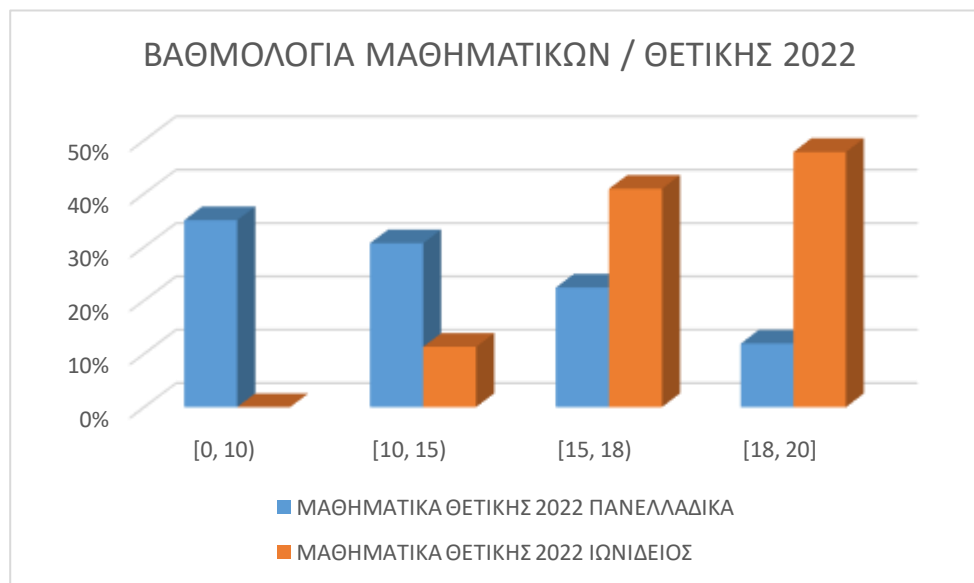

ΜΑΘΗΜΑΤΙΚΑ ΘΕΤΙΚΗΣ 2022		
	ΠΑΝΕΛΛΑΔΙΚΑ	ΙΩΝΙΔΕΙΟΣ
[0, 10)	35%	0%
[10, 15)	30,70%	11,30%
[15, 18)	22,40%	40,90%
[18, 20]	11,90%	47,80%

ΦΥΣΙΚΗ ΘΕΤΙΚΗΣ 2022		
	ΠΑΝΕΛΛΑΔΙΚΑ	ΙΩΝΙΔΕΙΟΣ
[0, 10)	45%	11,40%
[10, 15)	24,50%	13,60%
[15, 18)	17%	25,00%
[18, 20]	13,50%	50,00%

ΧΗΜΕΙΑ ΘΕΤΙΚΗΣ 2022		
	ΠΑΝΕΛΛΑΔΙΚΑ	ΙΩΝΙΔΕΙΟΣ
[0, 10)	39,20%	6,80%
[10, 15)	28,50%	13,60%
[15, 18)	19,80%	34,10%
[18, 20]	12,50%	45,50%

ΓΛΩΣΣΑ ΘΕΤΙΚΗΣ 2022		
	ΠΑΝΕΛΛΑΔΙΚΑ	ΙΩΝΙΔΕΙΟΣ
[0, 10)	8,70%	0,00%
[10, 15)	65,00%	29,50%
[15, 18)	25,40%	65,90%
[18, 20]	0,90%	4,60%