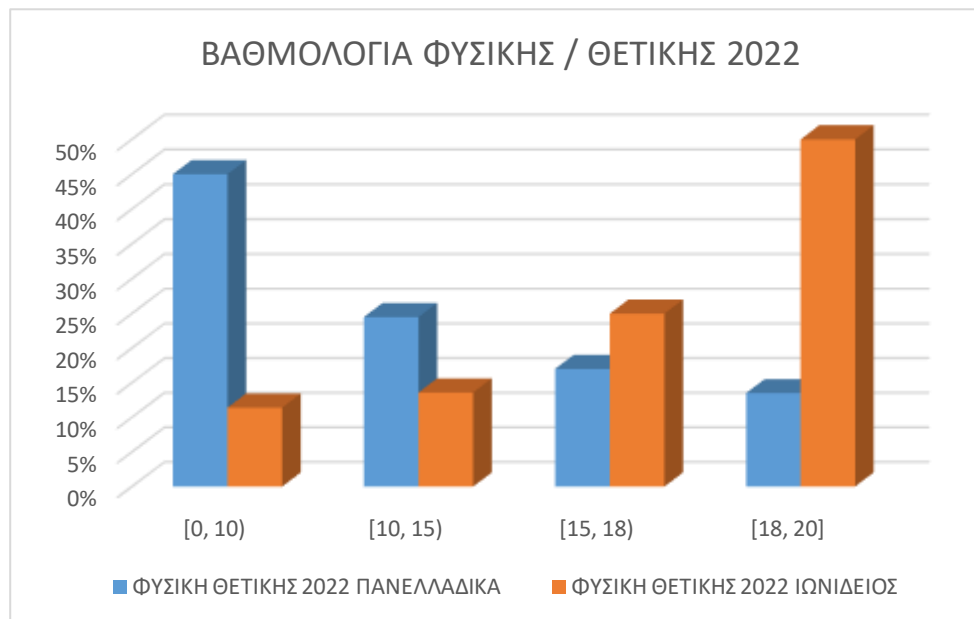

ΜΑΘΗΜΑΤΙΚΑ ΘΕΤΙΚΗΣ 2022		
	ΠΑΝΕΛΛΑΔΙΚΑ	ΙΩΝΙΔΕΙΟΣ
[0, 10)	35%	0%
[10, 15)	30,70%	11,30%
[15, 18)	22,40%	40,90%
[18, 20]	11,90%	47,80%

ΦΥΣΙΚΗ ΘΕΤΙΚΗΣ 2022		
	ΠΑΝΕΛΛΑΔΙΚΑ	ΙΩΝΙΔΕΙΟΣ
[0, 10)	45%	11,40%
[10, 15)	24,50%	13,60%
[15, 18)	17%	25,00%
[18, 20]	13,50%	50,00%

ΧΗΜΕΙΑ ΘΕΤΙΚΗΣ 2022		
	ΠΑΝΕΛΛΑΔΙΚΑ	ΙΩΝΙΔΕΙΟΣ
[0, 10)	39,20%	6,80%
[10, 15)	28,50%	13,60%
[15, 18)	19,80%	34,10%
[18, 20]	12,50%	45,50%

ΓΛΩΣΣΑ ΘΕΤΙΚΗΣ 2022		
	ΠΑΝΕΛΛΑΔΙΚΑ	ΙΩΝΙΔΕΙΟΣ
[0, 10)	8,70%	0,00%
[10, 15)	65,00%	29,50%
[15, 18)	25,40%	65,90%
[18, 20]	0,90%	4,60%