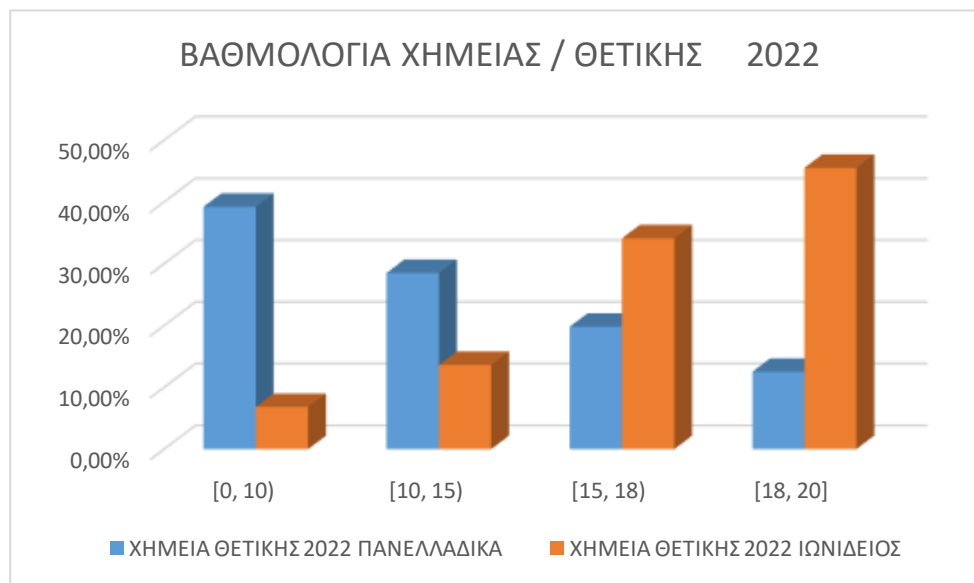

ΜΑΘΗΜΑΤΙΚΑ ΘΕΤΙΚΗΣ 2022		
	ΠΑΝΕΛΛΑΔΙΚΑ	ΙΩΝΙΔΕΙΟΣ
[0, 10)	35%	0%
[10, 15)	30,70%	11,30%
[15, 18)	22,40%	40,90%
[18, 20]	11,90%	47,80%

ΦΥΣΙΚΗ ΘΕΤΙΚΗΣ 2022		
	ΠΑΝΕΛΛΑΔΙΚΑ	ΙΩΝΙΔΕΙΟΣ
[0, 10)	45%	11,40%
[10, 15)	24,50%	13,60%
[15, 18)	17%	25,00%
[18, 20]	13,50%	50,00%

ΧΗΜΕΙΑ ΘΕΤΙΚΗΣ 2022		
	ΠΑΝΕΛΛΑΔΙΚΑ	ΙΩΝΙΔΕΙΟΣ
[0, 10)	39,20%	6,80%
[10, 15)	28,50%	13,60%
[15, 18)	19,80%	34,10%
[18, 20]	12,50%	45,50%

ΓΛΩΣΣΑ ΘΕΤΙΚΗΣ 2022		
	ΠΑΝΕΛΛΑΔΙΚΑ	ΙΩΝΙΔΕΙΟΣ
[0, 10)	8,70%	0,00%
[10, 15)	65,00%	29,50%
[15, 18)	25,40%	65,90%
[18, 20]	0,90%	4,60%